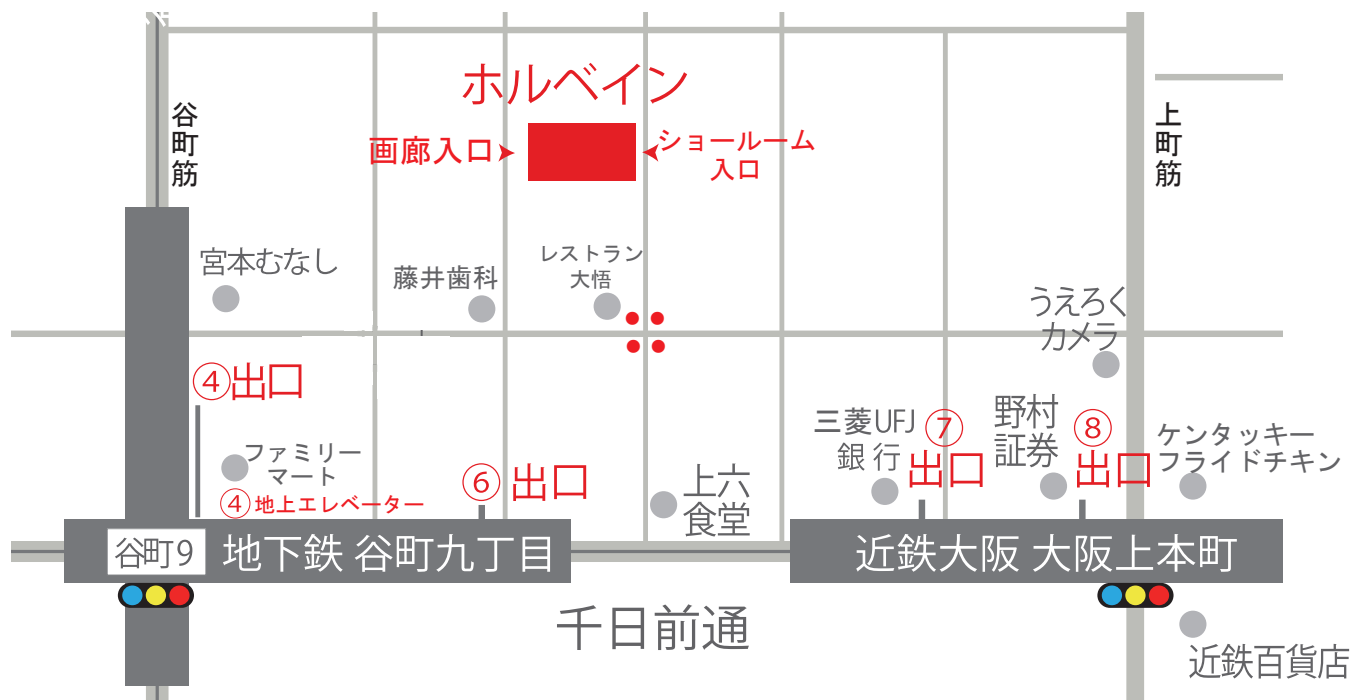

ホルベインギャラリーへの行き方

- 地下鉄谷町線「谷町九丁目」駅下車 ④番⑥番出口徒歩約3分
- 近鉄奈良・大阪線「上本町」駅下車 ⑦番出口徒歩約3分